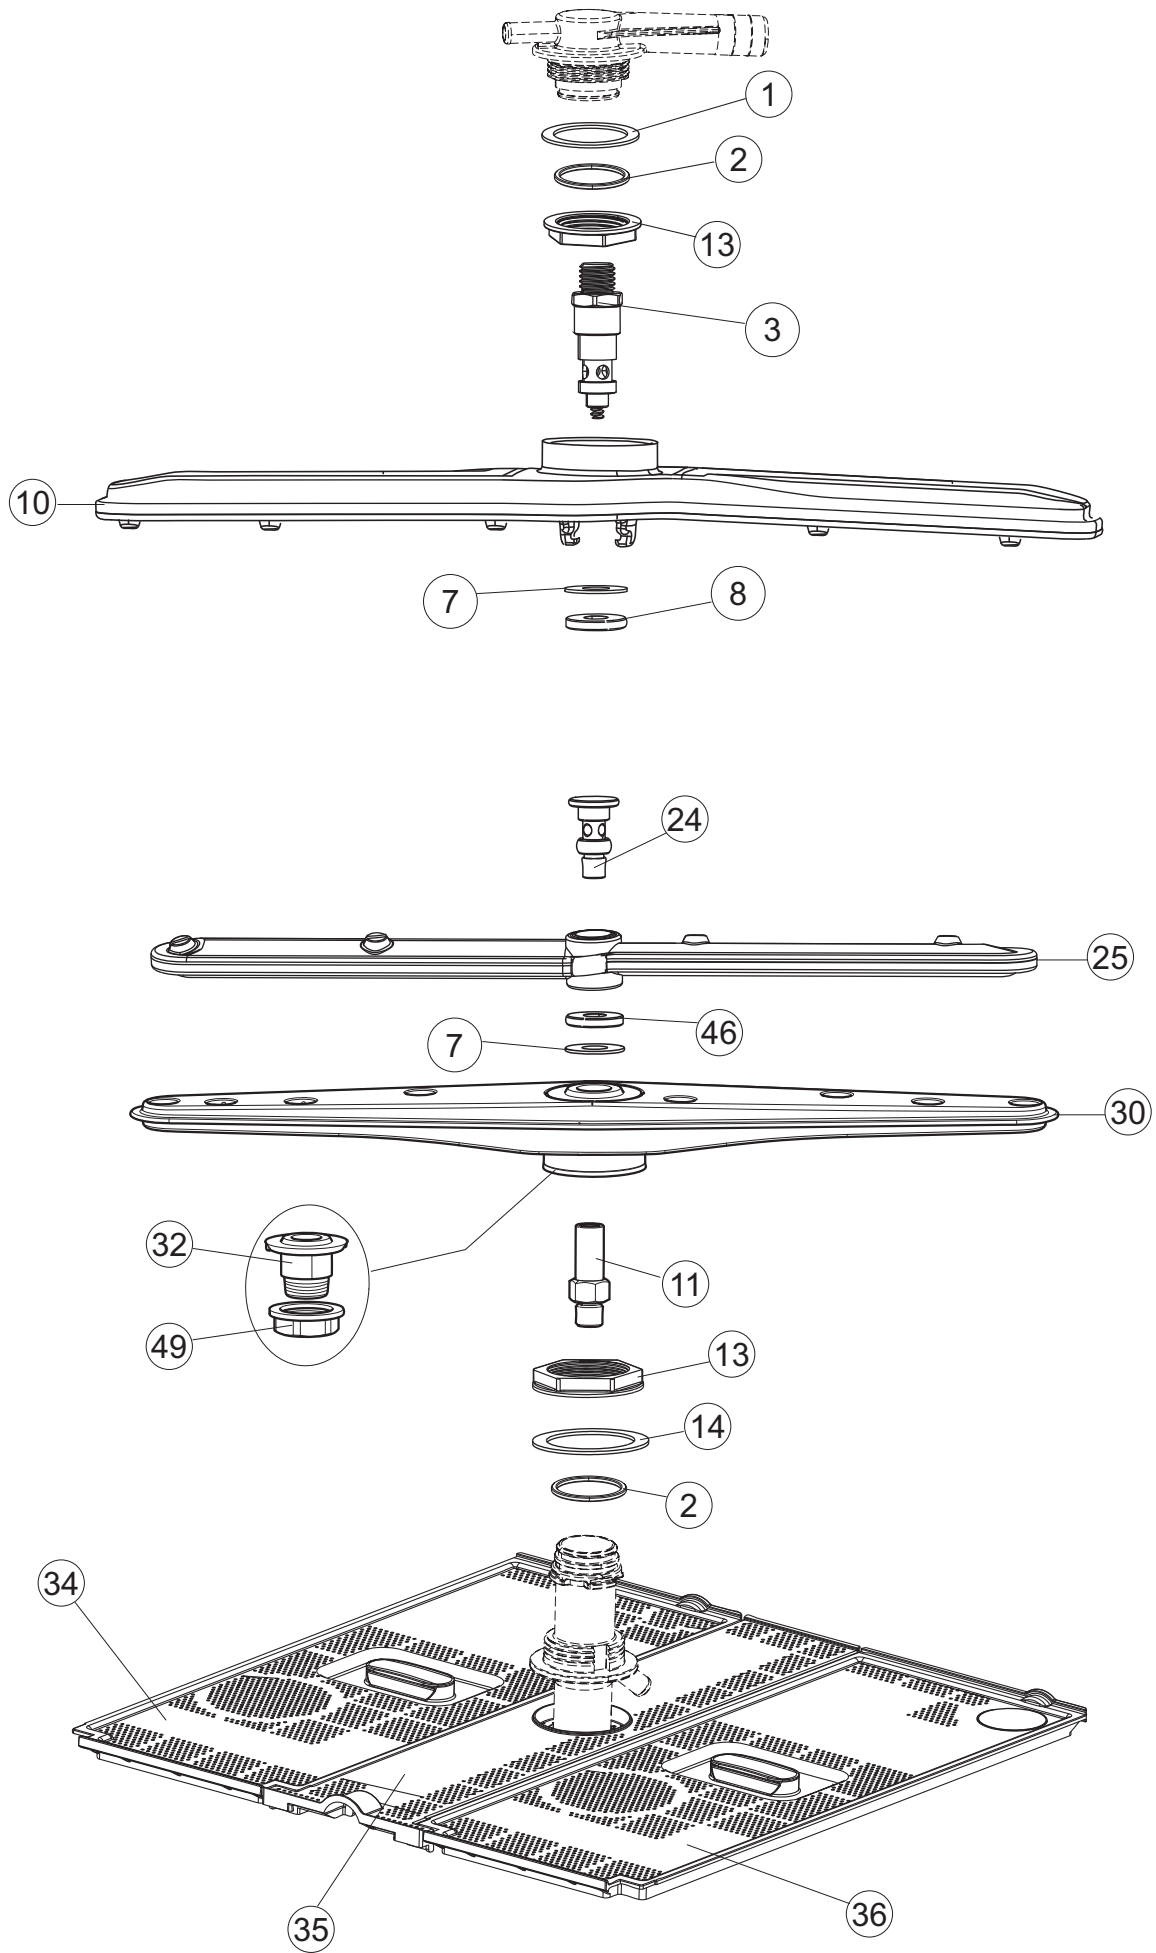

Catálogo de peças de reposição
válido do número de série 1 até hoje (29/10/2021)

LVP3040EBD_1

1

Drain Pump

Softener

Drain pump

6

(*) Recommended spare part.

Page	Spare part position	Spare part code no.	Old code number	Description	U.m.
1	1	004336		COVER	NR
1	2	022165		BACK PANNEL LA400	NR
1	3	307005		ROD OF TOP DOOR-STOP BAR	NR
1	4	028078		DOOR SHOULDER PLATE FOR GLASSWASHER	NR
1	5	311009		RIGHT DOOR HINGE FOR GLASSWASHERS	NR
1	6	311008		RIGHT DOOR HINGE FOR GLASSWASHERS	NR
1	7	325034		PIVOT	NR
1	8	437058		DOOR GASKET FOR GLASSWASHER	NR
1	9	449036		DOOR LOCK SPRING FOR GLASSWASHERS	NR
1	10	329012		DOOR LOCK FOR GLASSWASHERS	NR
1	11	029816		DOOR	NR
1	12	480153		PLUG	NR
1	13	035126		BRACKET	NR
1	14	012350		FRONT PANEL LA400	NR
1	15	461031		HEXAGONAL FOOT FOR GLASSWASHER	NR
1	16	459006		CHOCK D INT 9 EST 16	NR
1	17	030202		BASE PROTECTION LA400	NR
1	20	459022		CABLEHOSE	NR
1	25	480164		PLUG	NR
1	27	480084		PLUG	NR
2	1	211017		FLAT CABLE	NR
2	2	80945		PUSH BUTTONS ASSEMBLY	NR
2	3	417119		NUT	NR
2	4	419036		INTERFACE BOARD DISTANCE KEEPERS	NR
2	5	026951		CONTROL ADHESIVE INTERFACE	NR
2	6	224031		PRESSURE SWITCH	NR
2	7	220010		TERMINAL BLOCK	NR
2	8	437019		PACKING FOR AIR TRAP OF PRESSURE SWITCH	NR
2	9	107017		AIR TRAP FOR PRESSURE SWITCH	NR
2	10	143235		PIPE	MT
2	11	456020		O-RING	NR
2	12	468029		AIR TRAP CONNECTION OF PRESSURE SWITCH	NR