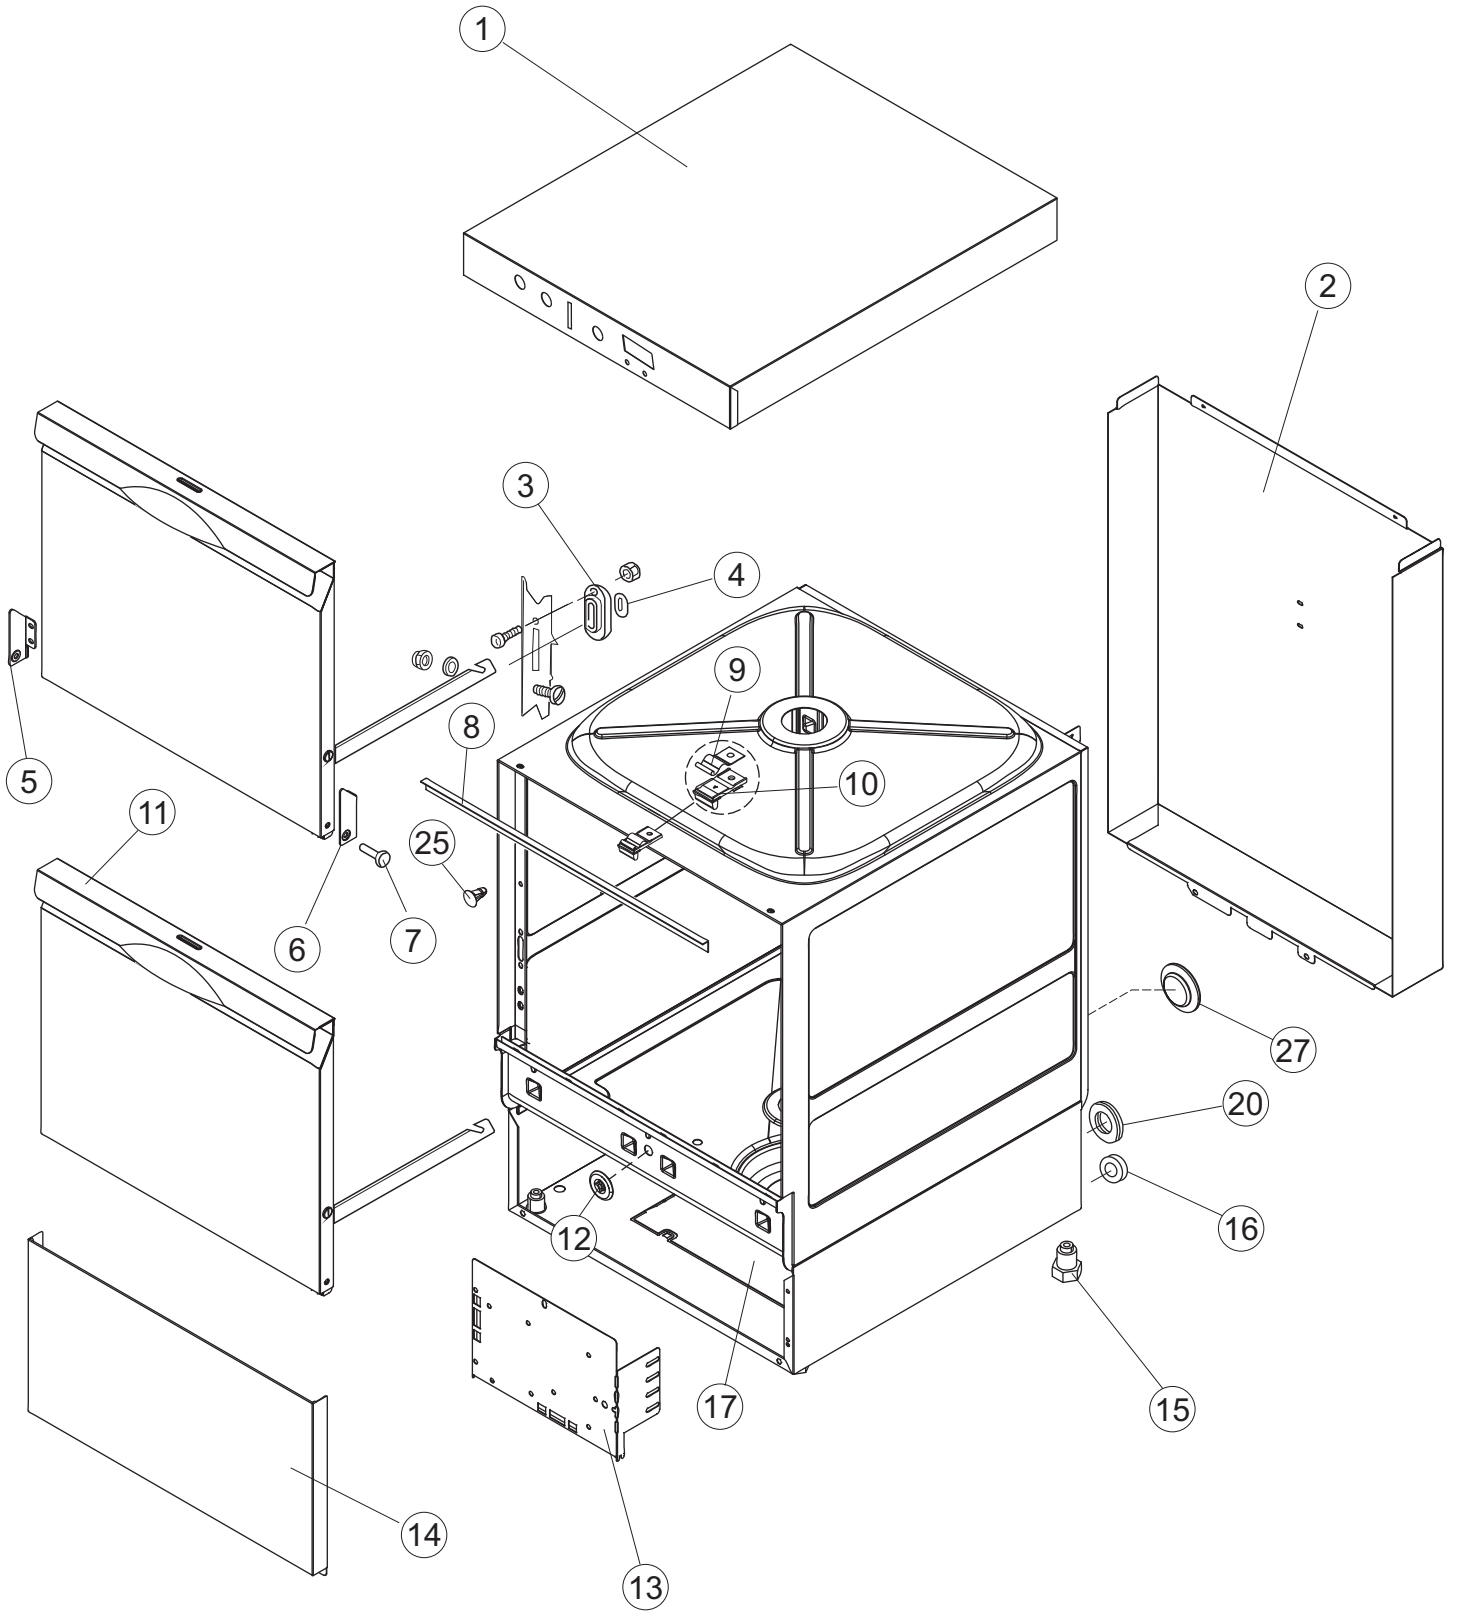

Catálogo de peças de reposição
válido do número de série 1 até hoje (29/10/2021)

LVP3040EBD_1

1

Drain Pump

Softener

Drain pump

6

(*) Recommended spare part.

Page	Spare part position	Spare part code no.	Old code number	Description	U.m.
1	1	004336		COVER	NR
1	2	022165		BACK PANNEL LA400	NR
1	3	307005		ROD OF TOP DOOR-STOP BAR	NR
1	4	028078		DOOR SHOULDER PLATE FOR GLASSWASHER	NR
1	5	311009		RIGHT DOOR HINGE FOR GLASSWASHERS	NR
1	6	311008		RIGHT DOOR HINGE FOR GLASSWASHERS	NR
1	7	325034		PIVOT	NR
1	8	437058		DOOR GASKET FOR GLASSWASHER	NR
1	9	449036		DOOR LOCK SPRING FOR GLASSWASHERS	NR
1	10	329012		DOOR LOCK FOR GLASSWASHERS	NR
1	11	029816		DOOR	NR
1	12	480153		PLUG	NR
1	13	035126		BRACKET	NR
1	14	012350		FRONT PANEL LA400	NR
1	15	461031		HEXAGONAL FOOT FOR GLASSWASHER	NR
1	16	459006		CHOCK D INT 9 EST 16	NR
1	17	030202		BASE PROTECTION LA400	NR
1	20	459022		CABLEHOSE	NR
1	25	480164		PLUG	NR
1	27	480084		PLUG	NR
2	1	211017		FLAT CABLE	NR
2	2	80945		PUSH BUTTONS ASSEMBLY	NR
2	3	417119		NUT	NR
2	4	419036		INTERFACE BOARD DISTANCE KEEPERS	NR
2	5	026951		CONTROL ADHESIVE INTERFACE	NR
2	6	224031		PRESSURE SWITCH	NR
2	7	220010		TERMINAL BLOCK	NR
2	8	437019		PACKING FOR AIR TRAP OF PRESSURE SWITCH	NR
2	9	107017		AIR TRAP FOR PRESSURE SWITCH	NR
2	10	143235		PIPE	MT
2	11	456020		O-RING	NR
2	12	468029		AIR TRAP CONNECTION OF PRESSURE SWITCH	NR