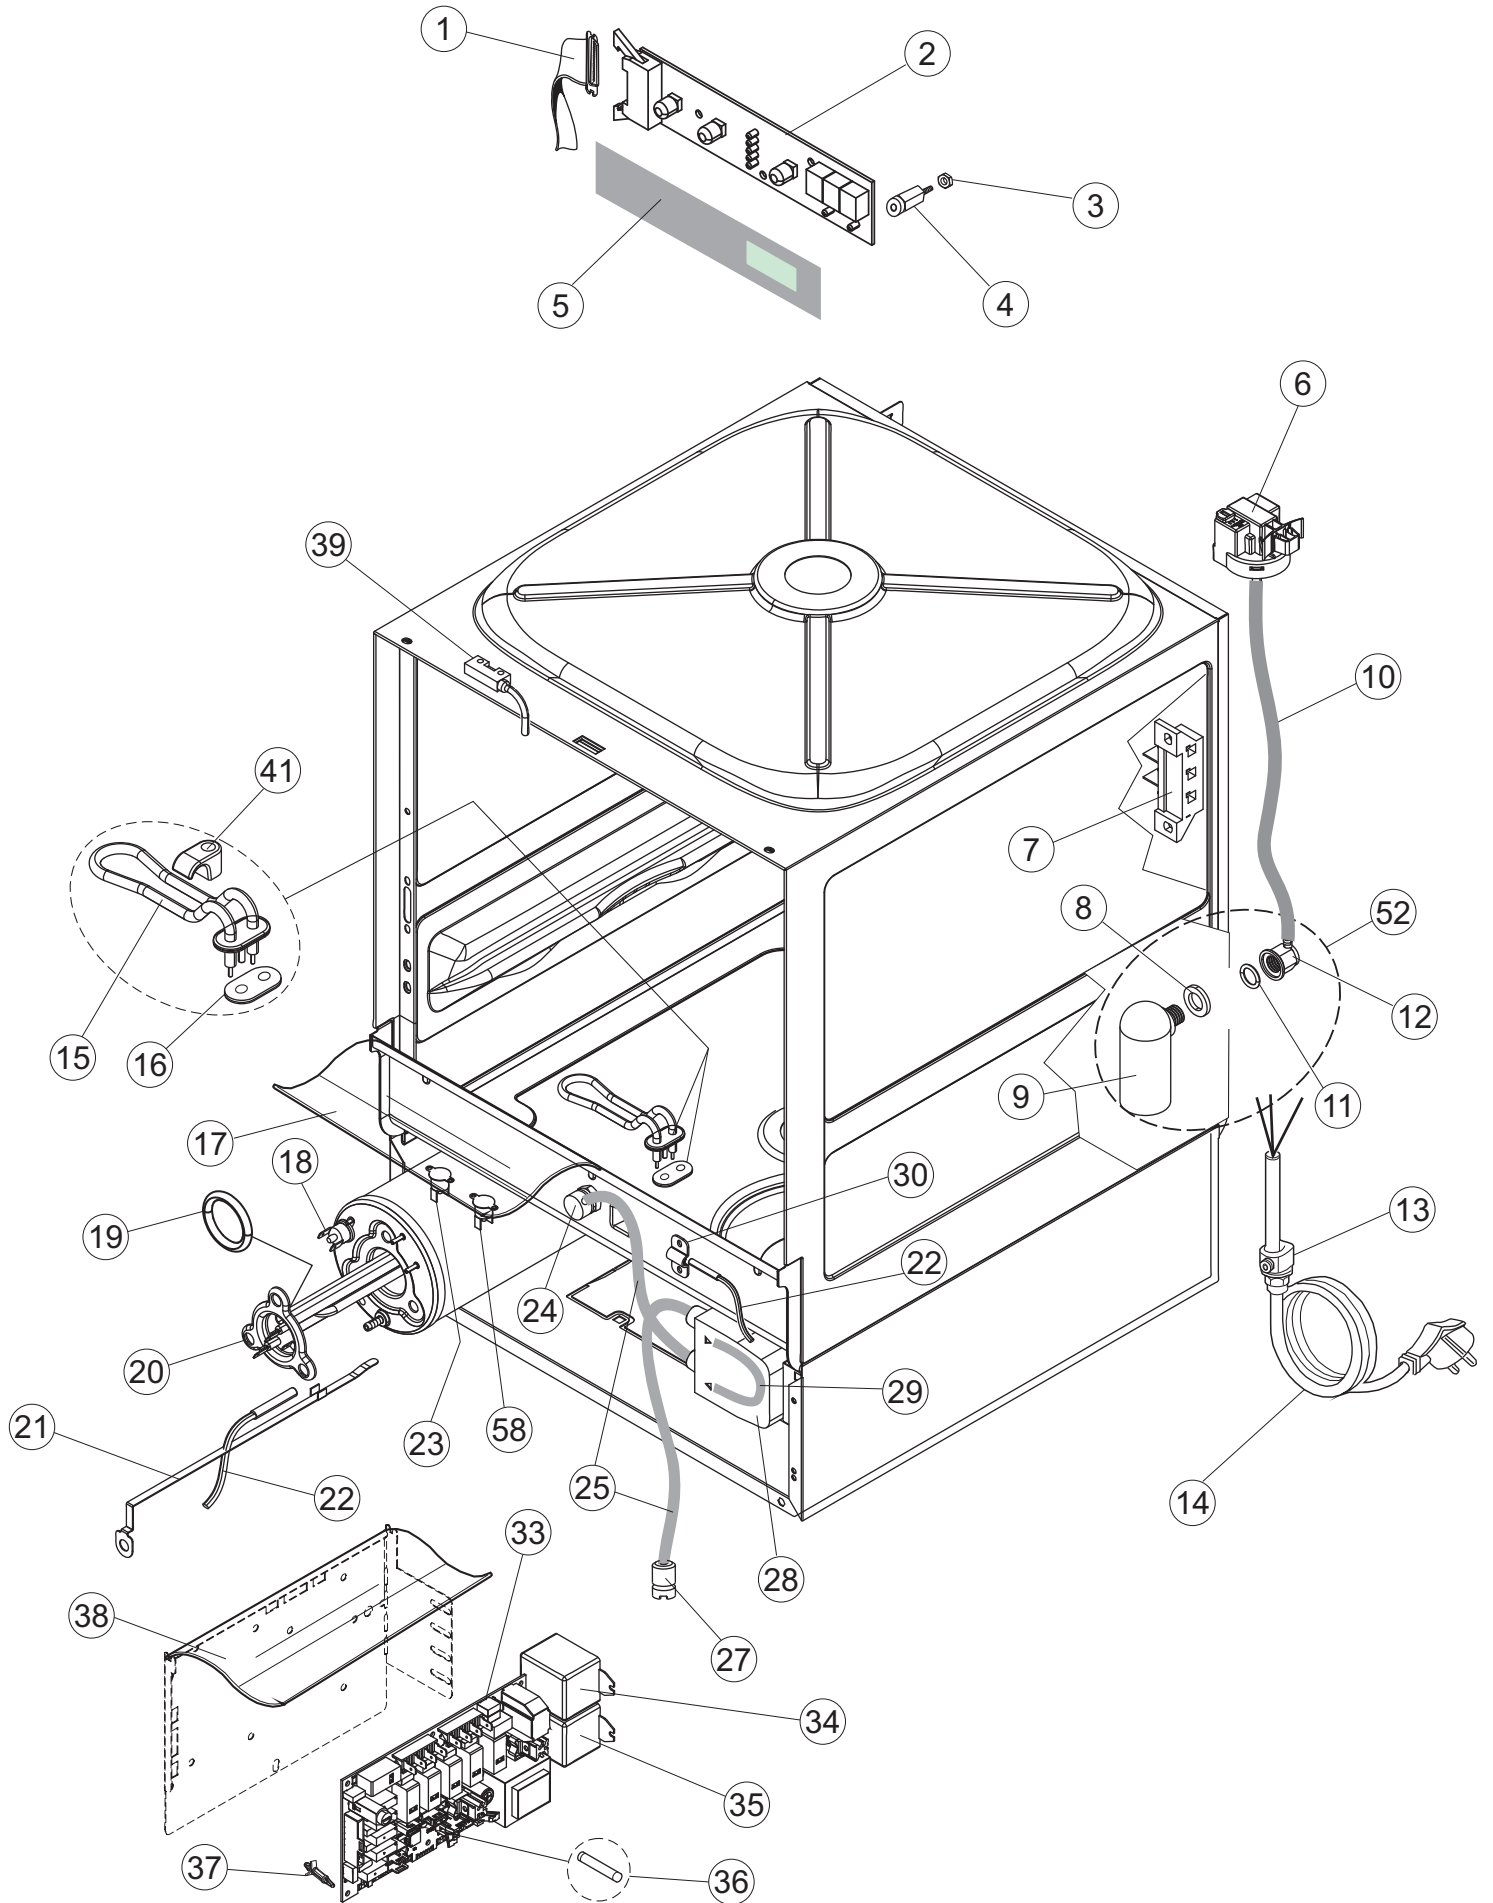

Catálogo de peças de reposição
válido do número de série 1 até hoje (29/10/2021)

LVP3040EBD_1

1

Drain Pump

Softener

Drain pump

6

(*) Recommended spare part.

Page	Spare part position	Spare part code no.	Old code number	Description	U.m.
1	1	004336		COVER	NR
1	2	022165		BACK PANNEL LA400	NR
1	3	307005		ROD OF TOP DOOR-STOP BAR	NR
1	4	028078		DOOR SHOULDER PLATE FOR GLASSWASHER	NR
1	5	311009		RIGHT DOOR HINGE FOR GLASSWASHERS	NR
1	6	311008		RIGHT DOOR HINGE FOR GLASSWASHERS	NR
1	7	325034		PIVOT	NR
1	8	437058		DOOR GASKET FOR GLASSWASHER	NR
1	9	449036		DOOR LOCK SPRING FOR GLASSWASHERS	NR
1	10	329012		DOOR LOCK FOR GLASSWASHERS	NR
1	11	029816		DOOR	NR
1	12	480153		PLUG	NR
1	13	035126		BRACKET	NR
1	14	012350		FRONT PANEL LA400	NR
1	15	461031		HEXAGONAL FOOT FOR GLASSWASHER	NR
1	16	459006		CHOCK D INT 9 EST 16	NR
1	17	030202		BASE PROTECTION LA400	NR
1	20	459022		CABLEHOSE	NR
1	25	480164		PLUG	NR
1	27	480084		PLUG	NR
2	1	211017		FLAT CABLE	NR
2	2	80945		PUSH BUTTONS ASSEMBLY	NR
2	3	417119		NUT	NR
2	4	419036		INTERFACE BOARD DISTANCE KEEPERS	NR
2	5	026951		CONTROL ADHESIVE INTERFACE	NR
2	6	224031		PRESSURE SWITCH	NR
2	7	220010		TERMINAL BLOCK	NR
2	8	437019		PACKING FOR AIR TRAP OF PRESSURE SWITCH	NR
2	9	107017		AIR TRAP FOR PRESSURE SWITCH	NR
2	10	143235		PIPE	MT
2	11	456020		O-RING	NR
2	12	468029		AIR TRAP CONNECTION OF PRESSURE SWITCH	NR