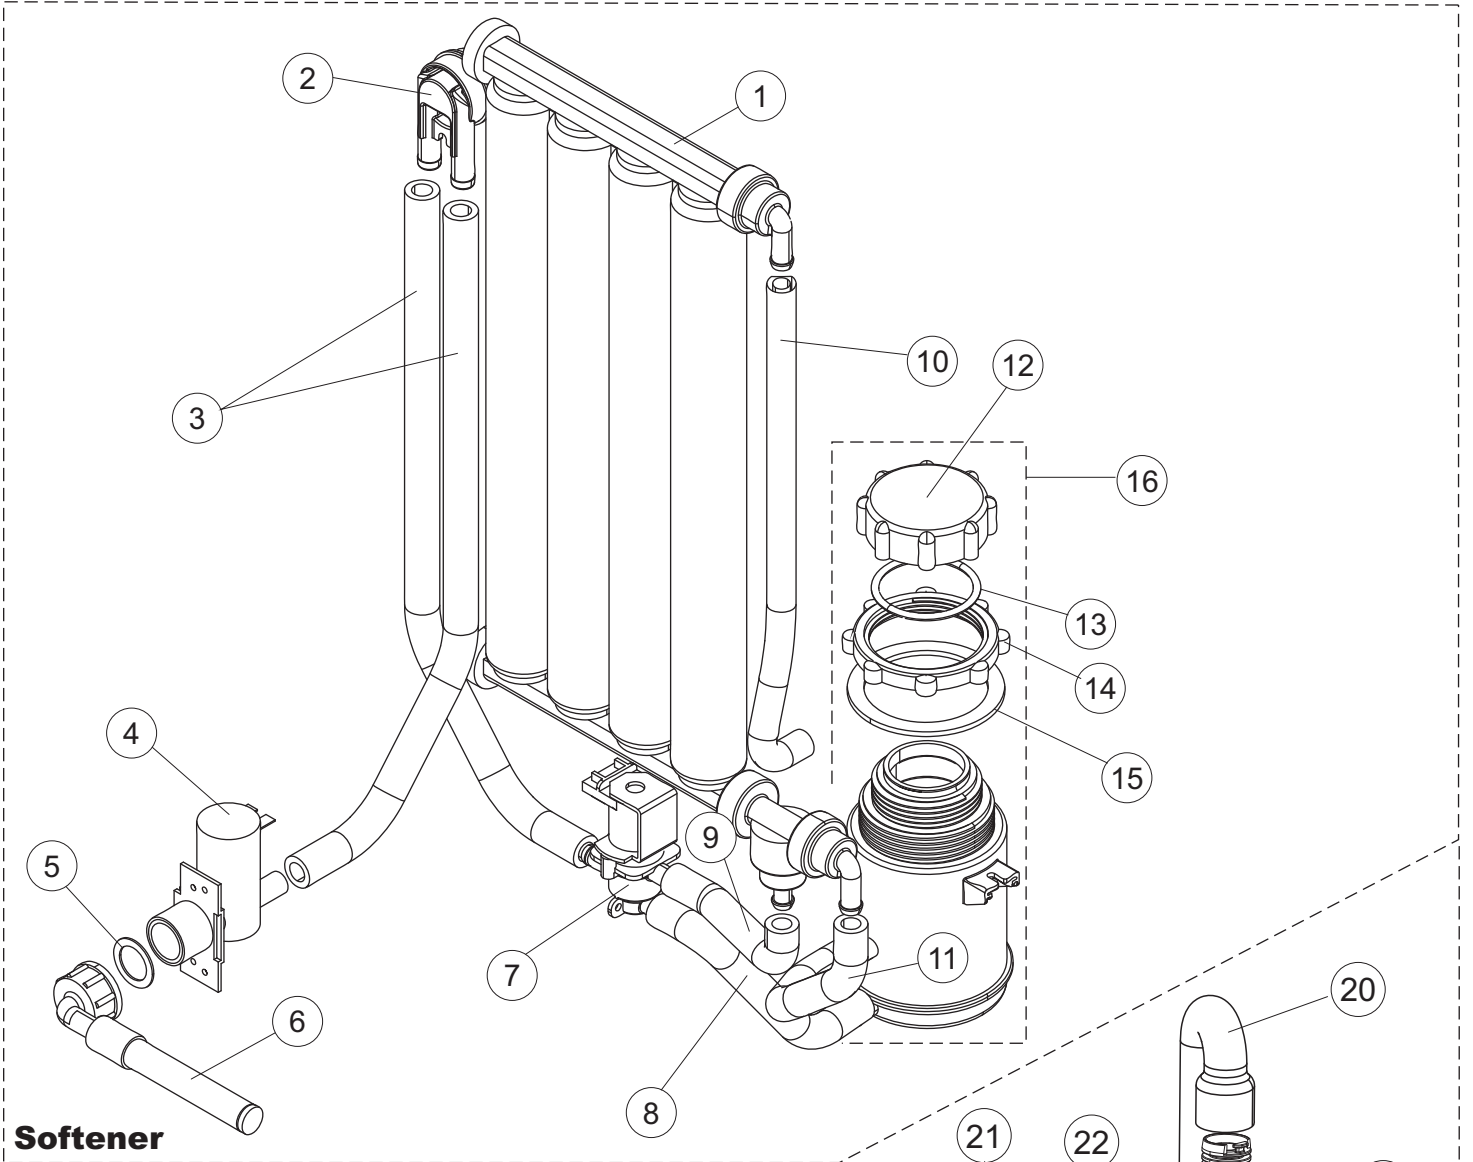

Catálogo de peças de reposição
válido do número de série 1 até hoje (29/10/2021)

LVP3040EBD_1

1

Drain Pump

Softener

Drain pump

6

(*) Recommended spare part.

Page	Spare part position	Spare part code no.	Old code number	Description	U.m.
1	1	004336		COVER	NR
1	2	022165		BACK PANNEL LA400	NR
1	3	307005		ROD OF TOP DOOR-STOP BAR	NR
1	4	028078		DOOR SHOULDER PLATE FOR GLASSWASHER	NR
1	5	311009		RIGHT DOOR HINGE FOR GLASSWASHERS	NR
1	6	311008		RIGHT DOOR HINGE FOR GLASSWASHERS	NR
1	7	325034		PIVOT	NR
1	8	437058		DOOR GASKET FOR GLASSWASHER	NR
1	9	449036		DOOR LOCK SPRING FOR GLASSWASHERS	NR
1	10	329012		DOOR LOCK FOR GLASSWASHERS	NR
1	11	029816		DOOR	NR
1	12	480153		PLUG	NR
1	13	035126		BRACKET	NR
1	14	012350		FRONT PANEL LA400	NR
1	15	461031		HEXAGONAL FOOT FOR GLASSWASHER	NR
1	16	459006		CHOCK D INT 9 EST 16	NR
1	17	030202		BASE PROTECTION LA400	NR
1	20	459022		CABLEHOSE	NR
1	25	480164		PLUG	NR
1	27	480084		PLUG	NR
2	1	211017		FLAT CABLE	NR
2	2	80945		PUSH BUTTONS ASSEMBLY	NR
2	3	417119		NUT	NR
2	4	419036		INTERFACE BOARD DISTANCE KEEPERS	NR
2	5	026951		CONTROL ADHESIVE INTERFACE	NR
2	6	224031		PRESSURE SWITCH	NR
2	7	220010		TERMINAL BLOCK	NR
2	8	437019		PACKING FOR AIR TRAP OF PRESSURE SWITCH	NR
2	9	107017		AIR TRAP FOR PRESSURE SWITCH	NR
2	10	143235		PIPE	MT
2	11	456020		O-RING	NR
2	12	468029		AIR TRAP CONNECTION OF PRESSURE SWITCH	NR