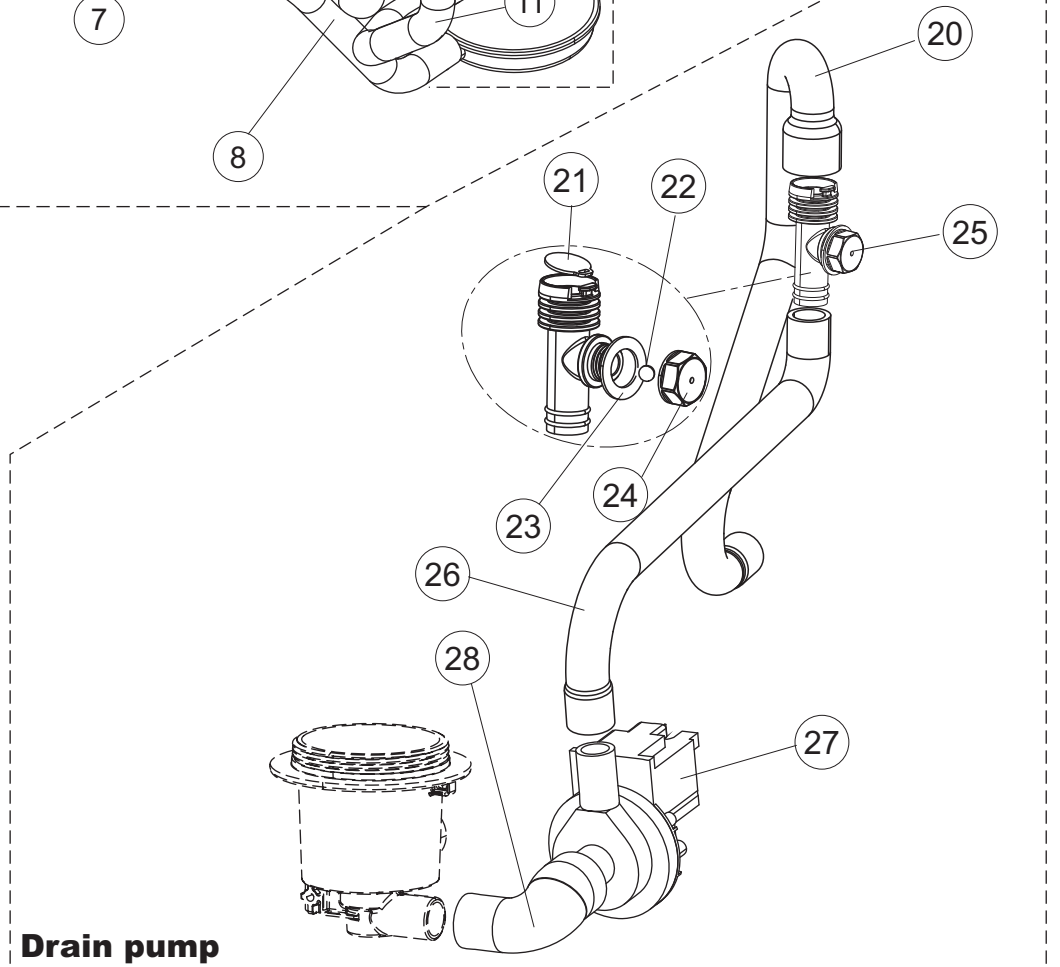

Catálogo de peças de reposição
válido do número de série 1 até hoje (29/10/2021)

LVP3040EBD_1

1

Drain Pump

Softener

Drain pump

6

(*) Recommended spare part.

Page	Spare part position	Spare part code no.	Old code number	Description	U.m.
1	1	004336		COVER	NR
1	2	022165		BACK PANNEL LA400	NR
1	3	307005		ROD OF TOP DOOR-STOP BAR	NR
1	4	028078		DOOR SHOULDER PLATE FOR GLASSWASHER	NR
1	5	311009		RIGHT DOOR HINGE FOR GLASSWASHERS	NR
1	6	311008		RIGHT DOOR HINGE FOR GLASSWASHERS	NR
1	7	325034		PIVOT	NR
1	8	437058		DOOR GASKET FOR GLASSWASHER	NR
1	9	449036		DOOR LOCK SPRING FOR GLASSWASHERS	NR
1	10	329012		DOOR LOCK FOR GLASSWASHERS	NR
1	11	029816		DOOR	NR
1	12	480153		PLUG	NR
1	13	035126		BRACKET	NR
1	14	012350		FRONT PANEL LA400	NR
1	15	461031		HEXAGONAL FOOT FOR GLASSWASHER	NR
1	16	459006		CHOCK D INT 9 EST 16	NR
1	17	030202		BASE PROTECTION LA400	NR
1	20	459022		CABLEHOSE	NR
1	25	480164		PLUG	NR
1	27	480084		PLUG	NR
2	1	211017		FLAT CABLE	NR
2	2	80945		PUSH BUTTONS ASSEMBLY	NR
2	3	417119		NUT	NR
2	4	419036		INTERFACE BOARD DISTANCE KEEPERS	NR
2	5	026951		CONTROL ADHESIVE INTERFACE	NR
2	6	224031		PRESSURE SWITCH	NR
2	7	220010		TERMINAL BLOCK	NR
2	8	437019		PACKING FOR AIR TRAP OF PRESSURE SWITCH	NR
2	9	107017		AIR TRAP FOR PRESSURE SWITCH	NR
2	10	143235		PIPE	MT
2	11	456020		O-RING	NR
2	12	468029		AIR TRAP CONNECTION OF PRESSURE SWITCH	NR