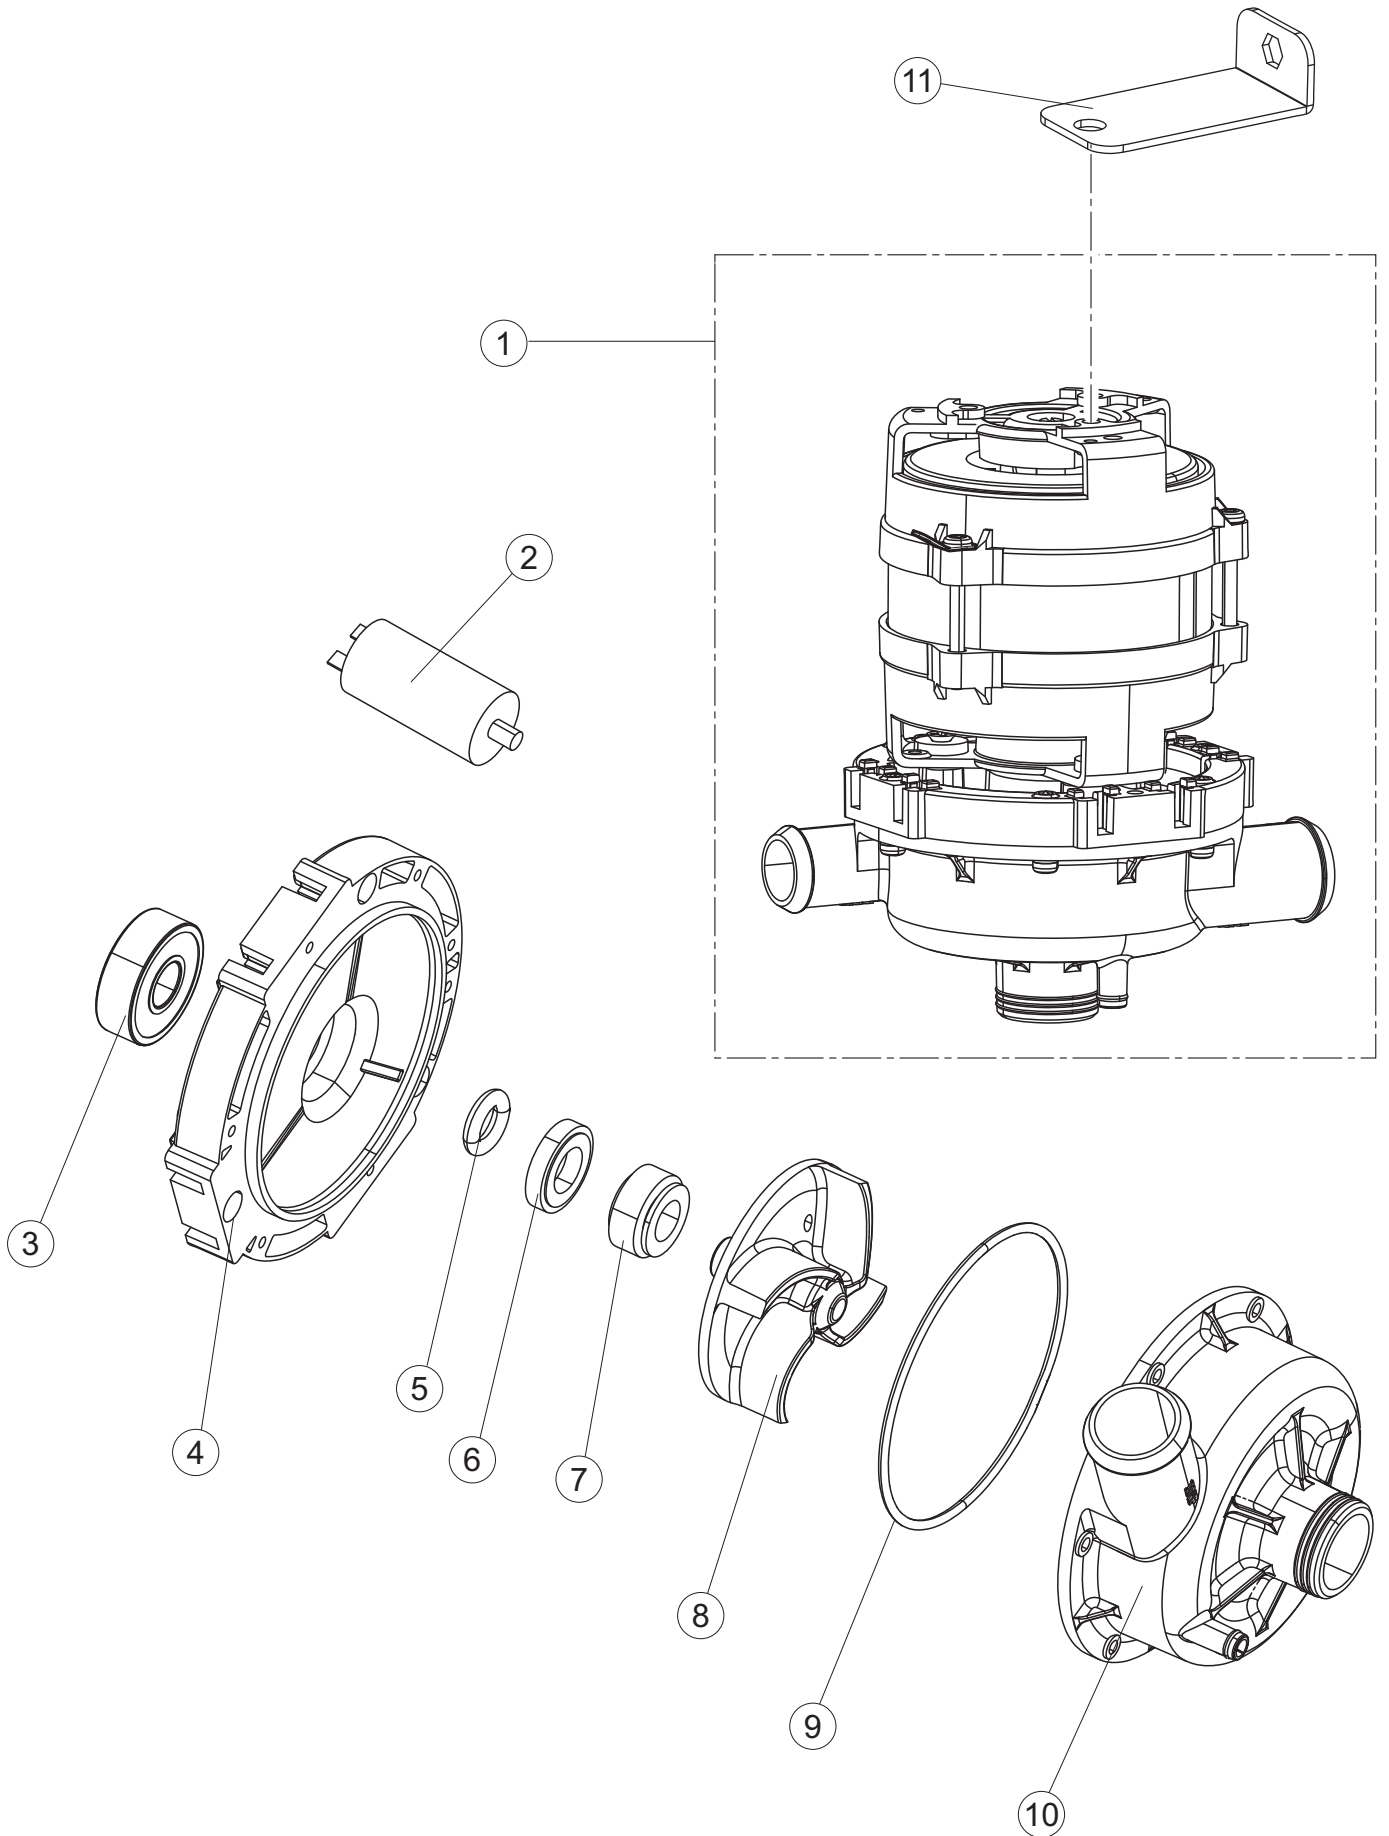

Catálogo de peças de reposição
válido do número de série 1 até hoje (29/10/2021)

LVP3040EBD_1

1

Drain Pump

Softener

Drain pump

6

(*) Recommended spare part.

Page	Spare part position	Spare part code no.	Old code number	Description	U.m.
1	1	004336		COVER	NR
1	2	022165		BACK PANNEL LA400	NR
1	3	307005		ROD OF TOP DOOR-STOP BAR	NR
1	4	028078		DOOR SHOULDER PLATE FOR GLASSWASHER	NR
1	5	311009		RIGHT DOOR HINGE FOR GLASSWASHERS	NR
1	6	311008		RIGHT DOOR HINGE FOR GLASSWASHERS	NR
1	7	325034		PIVOT	NR
1	8	437058		DOOR GASKET FOR GLASSWASHER	NR
1	9	449036		DOOR LOCK SPRING FOR GLASSWASHERS	NR
1	10	329012		DOOR LOCK FOR GLASSWASHERS	NR
1	11	029816		DOOR	NR
1	12	480153		PLUG	NR
1	13	035126		BRACKET	NR
1	14	012350		FRONT PANEL LA400	NR
1	15	461031		HEXAGONAL FOOT FOR GLASSWASHER	NR
1	16	459006		CHOCK D INT 9 EST 16	NR
1	17	030202		BASE PROTECTION LA400	NR
1	20	459022		CABLEHOSE	NR
1	25	480164		PLUG	NR
1	27	480084		PLUG	NR
2	1	211017		FLAT CABLE	NR
2	2	80945		PUSH BUTTONS ASSEMBLY	NR
2	3	417119		NUT	NR
2	4	419036		INTERFACE BOARD DISTANCE KEEPERS	NR
2	5	026951		CONTROL ADHESIVE INTERFACE	NR
2	6	224031		PRESSURE SWITCH	NR
2	7	220010		TERMINAL BLOCK	NR
2	8	437019		PACKING FOR AIR TRAP OF PRESSURE SWITCH	NR
2	9	107017		AIR TRAP FOR PRESSURE SWITCH	NR
2	10	143235		PIPE	MT
2	11	456020		O-RING	NR
2	12	468029		AIR TRAP CONNECTION OF PRESSURE SWITCH	NR