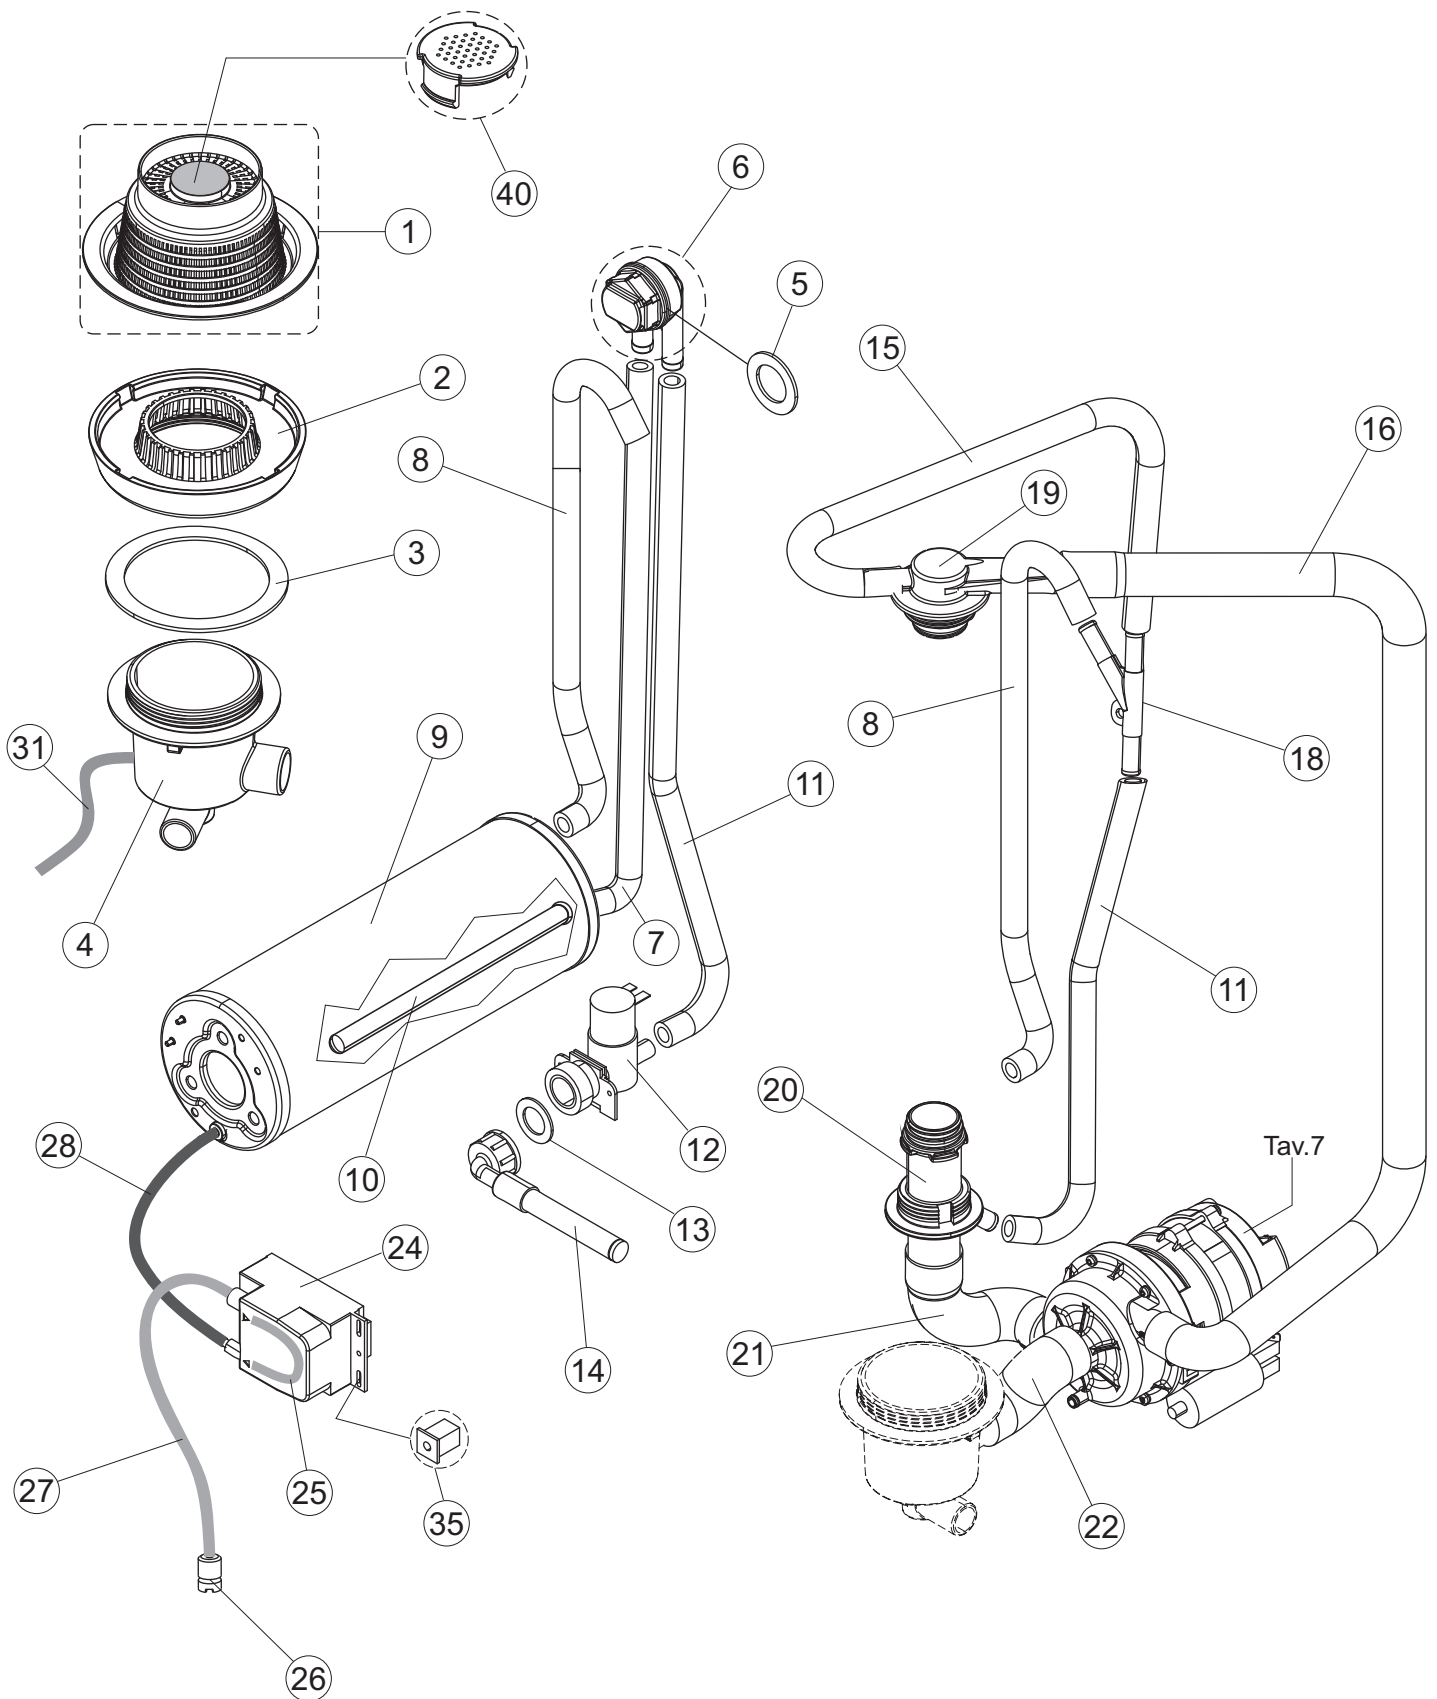

Catálogo de peças de reposição
válido do número de série 1 até hoje (29/10/2021)

LVP3040EBD_1

1

Drain Pump

Softener

Drain pump

6

(*) Recommended spare part.

Page	Spare part position	Spare part code no.	Old code number	Description	U.m.
1	1	004336		COVER	NR
1	2	022165		BACK PANNEL LA400	NR
1	3	307005		ROD OF TOP DOOR-STOP BAR	NR
1	4	028078		DOOR SHOULDER PLATE FOR GLASSWASHER	NR
1	5	311009		RIGHT DOOR HINGE FOR GLASSWASHERS	NR
1	6	311008		RIGHT DOOR HINGE FOR GLASSWASHERS	NR
1	7	325034		PIVOT	NR
1	8	437058		DOOR GASKET FOR GLASSWASHER	NR
1	9	449036		DOOR LOCK SPRING FOR GLASSWASHERS	NR
1	10	329012		DOOR LOCK FOR GLASSWASHERS	NR
1	11	029816		DOOR	NR
1	12	480153		PLUG	NR
1	13	035126		BRACKET	NR
1	14	012350		FRONT PANEL LA400	NR
1	15	461031		HEXAGONAL FOOT FOR GLASSWASHER	NR
1	16	459006		CHOCK D INT 9 EST 16	NR
1	17	030202		BASE PROTECTION LA400	NR
1	20	459022		CABLEHOSE	NR
1	25	480164		PLUG	NR
1	27	480084		PLUG	NR
2	1	211017		FLAT CABLE	NR
2	2	80945		PUSH BUTTONS ASSEMBLY	NR
2	3	417119		NUT	NR
2	4	419036		INTERFACE BOARD DISTANCE KEEPERS	NR
2	5	026951		CONTROL ADHESIVE INTERFACE	NR
2	6	224031		PRESSURE SWITCH	NR
2	7	220010		TERMINAL BLOCK	NR
2	8	437019		PACKING FOR AIR TRAP OF PRESSURE SWITCH	NR
2	9	107017		AIR TRAP FOR PRESSURE SWITCH	NR
2	10	143235		PIPE	MT
2	11	456020		O-RING	NR
2	12	468029		AIR TRAP CONNECTION OF PRESSURE SWITCH	NR