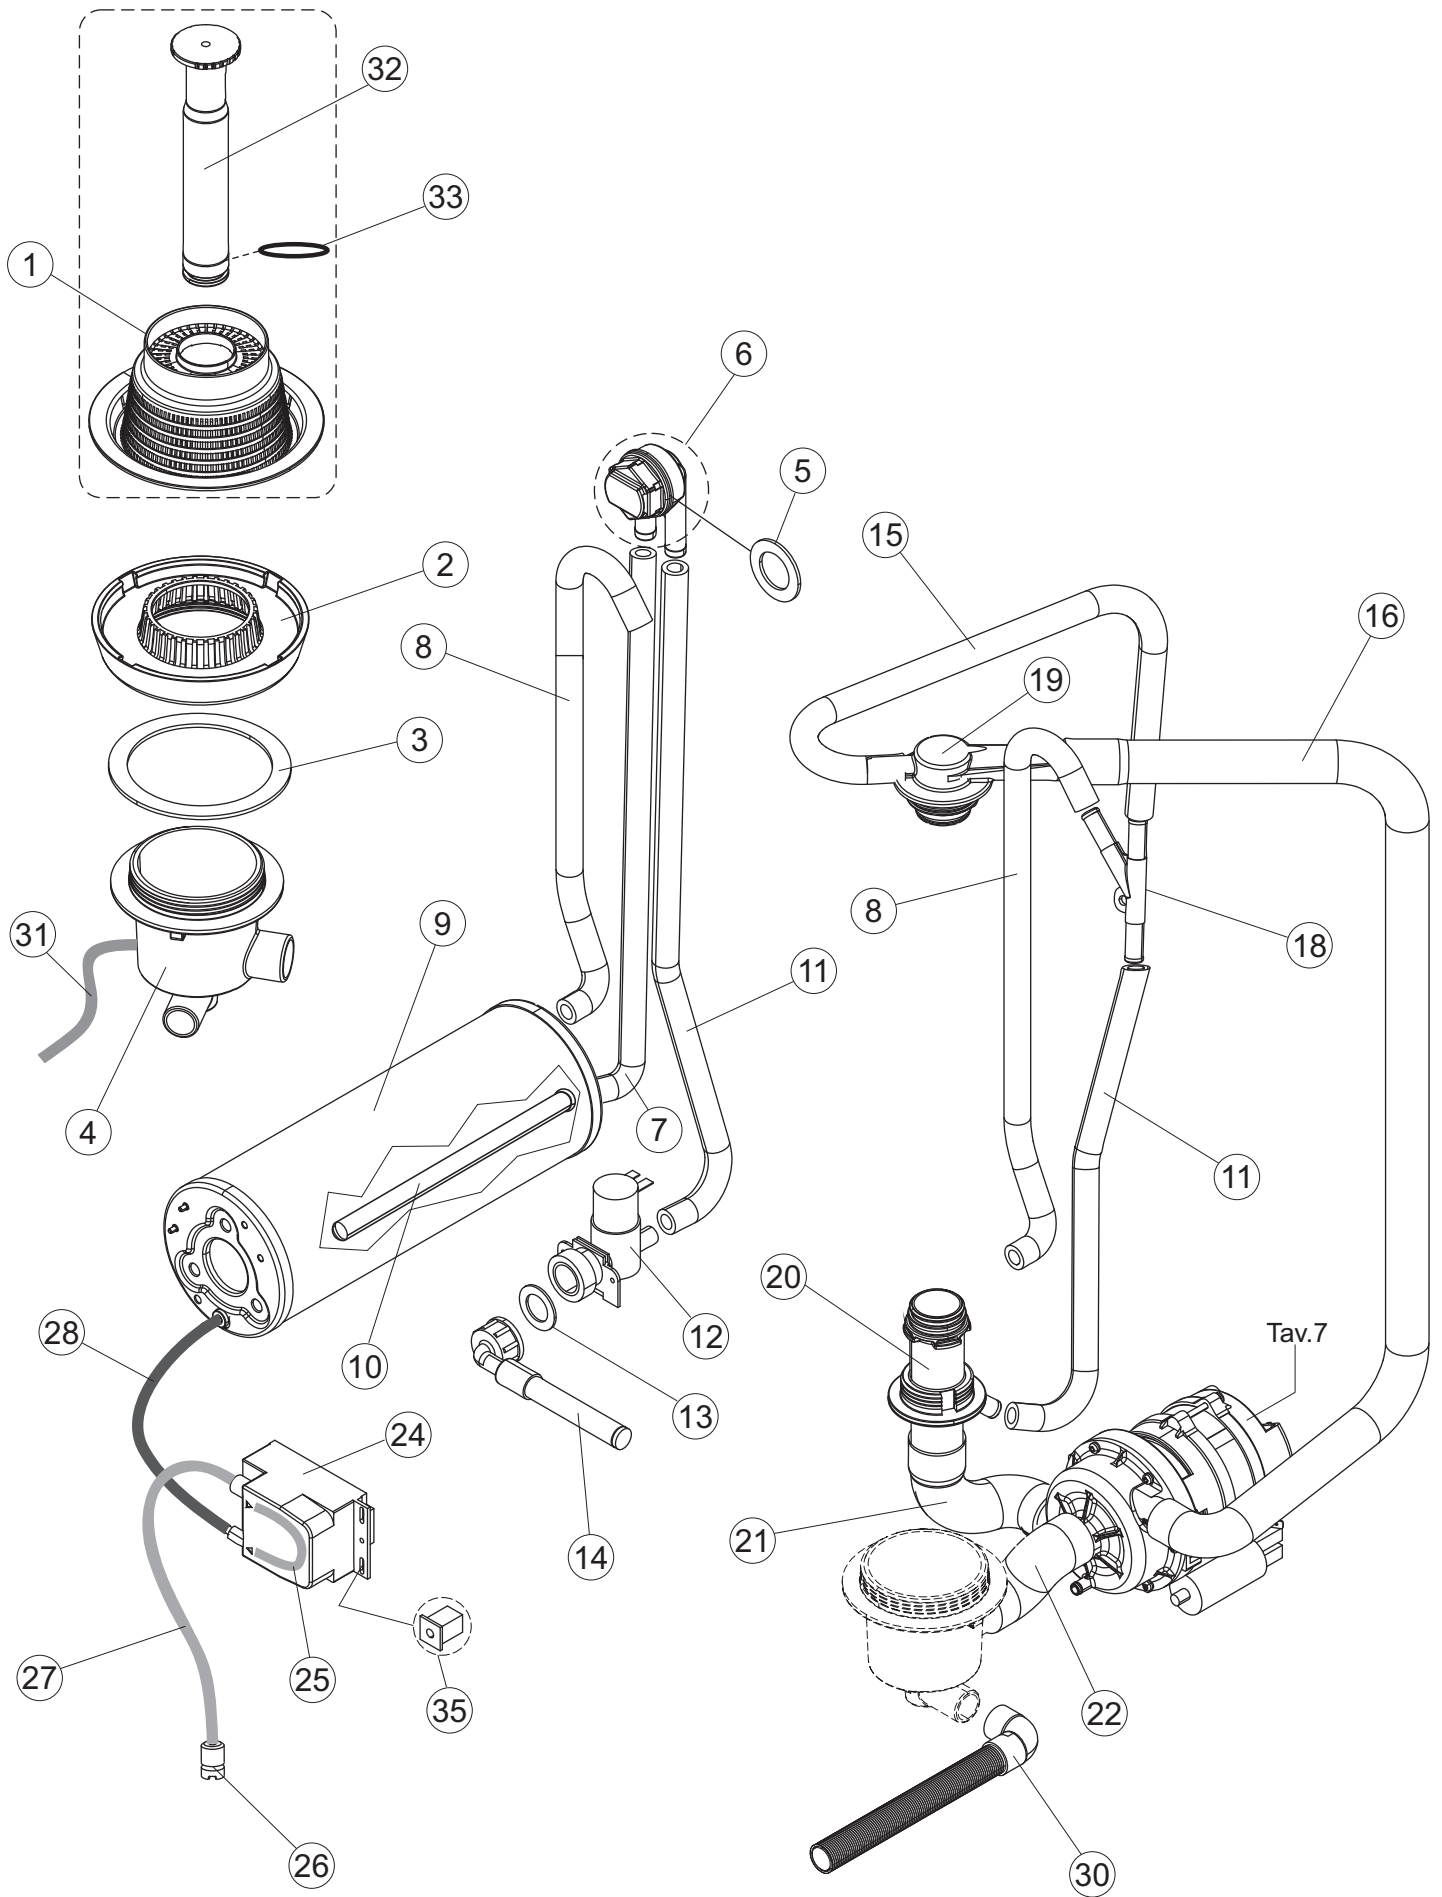

Catálogo de peças de reposição
válido do número de série 1 até hoje (29/10/2021)

LVP3040EBD_1

1

Drain Pump

Softener

Drain pump

6

(*) Recommended spare part.

Page	Spare part position	Spare part code no.	Old code number	Description	U.m.
1	1	004336		COVER	NR
1	2	022165		BACK PANNEL LA400	NR
1	3	307005		ROD OF TOP DOOR-STOP BAR	NR
1	4	028078		DOOR SHOULDER PLATE FOR GLASSWASHER	NR
1	5	311009		RIGHT DOOR HINGE FOR GLASSWASHERS	NR
1	6	311008		RIGHT DOOR HINGE FOR GLASSWASHERS	NR
1	7	325034		PIVOT	NR
1	8	437058		DOOR GASKET FOR GLASSWASHER	NR
1	9	449036		DOOR LOCK SPRING FOR GLASSWASHERS	NR
1	10	329012		DOOR LOCK FOR GLASSWASHERS	NR
1	11	029816		DOOR	NR
1	12	480153		PLUG	NR
1	13	035126		BRACKET	NR
1	14	012350		FRONT PANEL LA400	NR
1	15	461031		HEXAGONAL FOOT FOR GLASSWASHER	NR
1	16	459006		CHOCK D INT 9 EST 16	NR
1	17	030202		BASE PROTECTION LA400	NR
1	20	459022		CABLEHOSE	NR
1	25	480164		PLUG	NR
1	27	480084		PLUG	NR
2	1	211017		FLAT CABLE	NR
2	2	80945		PUSH BUTTONS ASSEMBLY	NR
2	3	417119		NUT	NR
2	4	419036		INTERFACE BOARD DISTANCE KEEPERS	NR
2	5	026951		CONTROL ADHESIVE INTERFACE	NR
2	6	224031		PRESSURE SWITCH	NR
2	7	220010		TERMINAL BLOCK	NR
2	8	437019		PACKING FOR AIR TRAP OF PRESSURE SWITCH	NR
2	9	107017		AIR TRAP FOR PRESSURE SWITCH	NR
2	10	143235		PIPE	MT
2	11	456020		O-RING	NR
2	12	468029		AIR TRAP CONNECTION OF PRESSURE SWITCH	NR